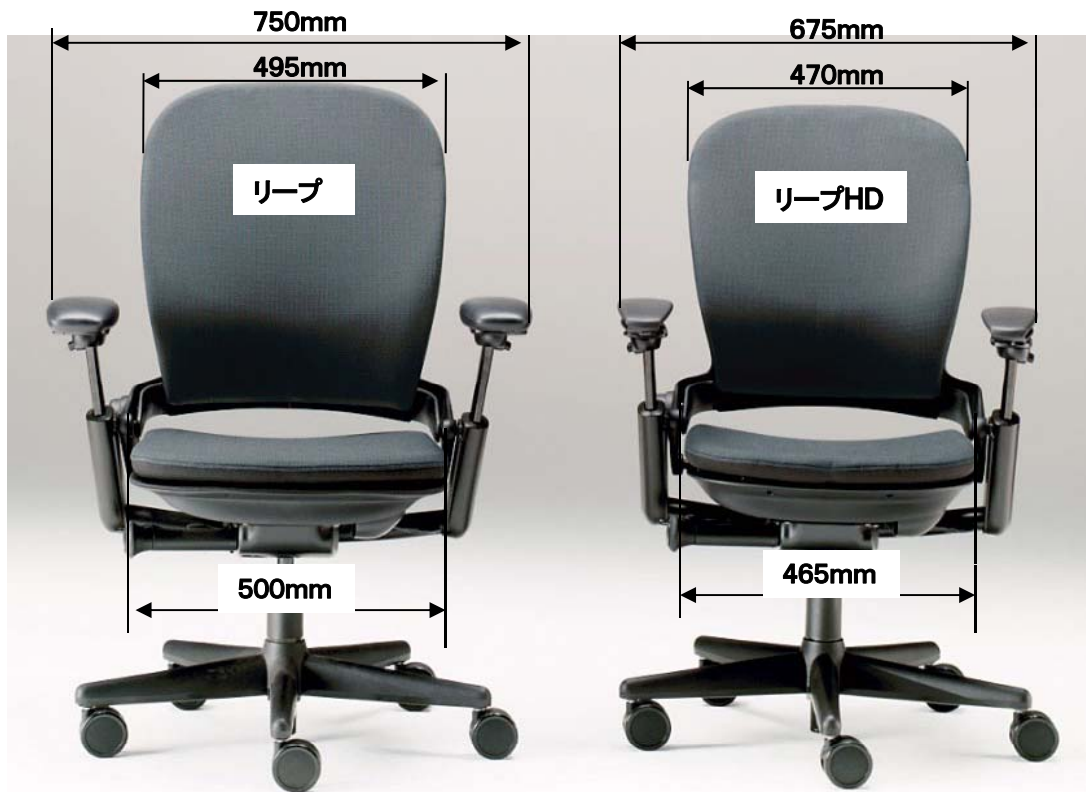

◆LeapチェアとLeapHDチェアの比較(見分け方)◆

(株)内田洋行 お客様相談センター: フリーダイヤル:0120-077-266

■リープとリープHDのサイズ違い

	リープ(ハイバック)	リープHD
肘間隔(外巾)	750mm	675mm
総高	1,010mm	970mm
背巾	495mm	470mm
座巾	500mm	465mm
肘巾(本体の中)	110mm	90mm

■肘形状の違い

■リープ用 フルアジャスタブル肘

■リープHD用 フルアジャスタブル肘

◆LEAPチェアとLEAP-HDチェア・LEAP V2チェア肘パッドの比較(見分け方)◆

(株)内田洋行 お客様相談センター

フリーダイヤル:0120-077-266

■リープチェア肘パッド画像(表)

本体販売期間:
2000~2005

■リープ4621211
タイプ用肘パッド

本体販売期間:
2000~2005