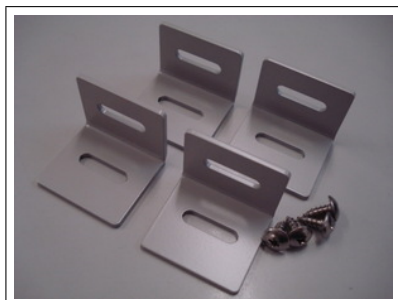

木目フレームボード / 壁取り付けL金具
対象商品: 木目フレームボード

部品名: 壁取り付けL金具

型番: 1-085-2122

価格: ¥3,454 (税込) / 組

寸法: W35 × D32.5 × H27.5