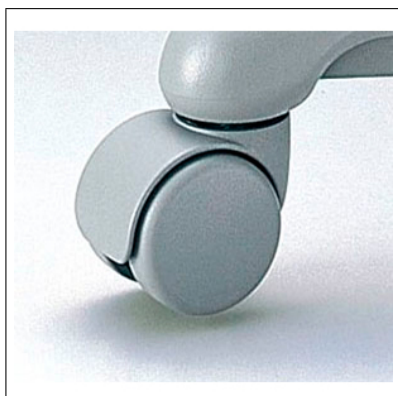

コアチェア / S キャスター W シェイドグレイ コア用

対象商品： コアチェア

部品名： S キャスター W シェイドグレイ コア用

型番： 1-311-9870

価格： ￥990（税込） / 個

寸法： H60.5

ナイロン・差し込み式・シェイドグレイ