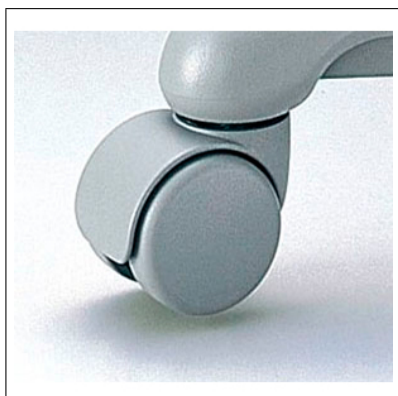

コアチェア / S キャスター W シェイドグレー コア用

対象商品： コアチェア

部品名： S キャスター W シェイドグレー コア用

型番： 1-311-9870

価格： ￥990（税込） / 個

寸法： H60.5

ナイロン・差し込み式・シェイドグレー