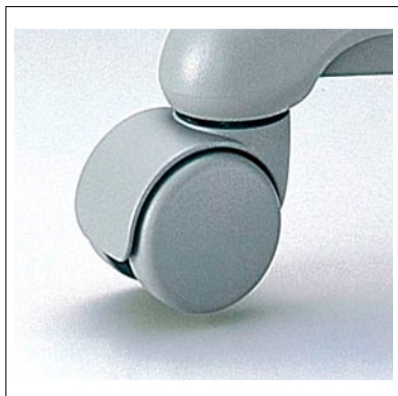

コアチェア / S キャスター W シェイドグレー コア用

対象商品： コアチェア

部品名： S キャスター W シェイドグレー コア用

型番： 1-311-9870

価格： ￥880（税込） / 個

寸法： H60.5

ナイロン・差し込み式・シェイドグレー